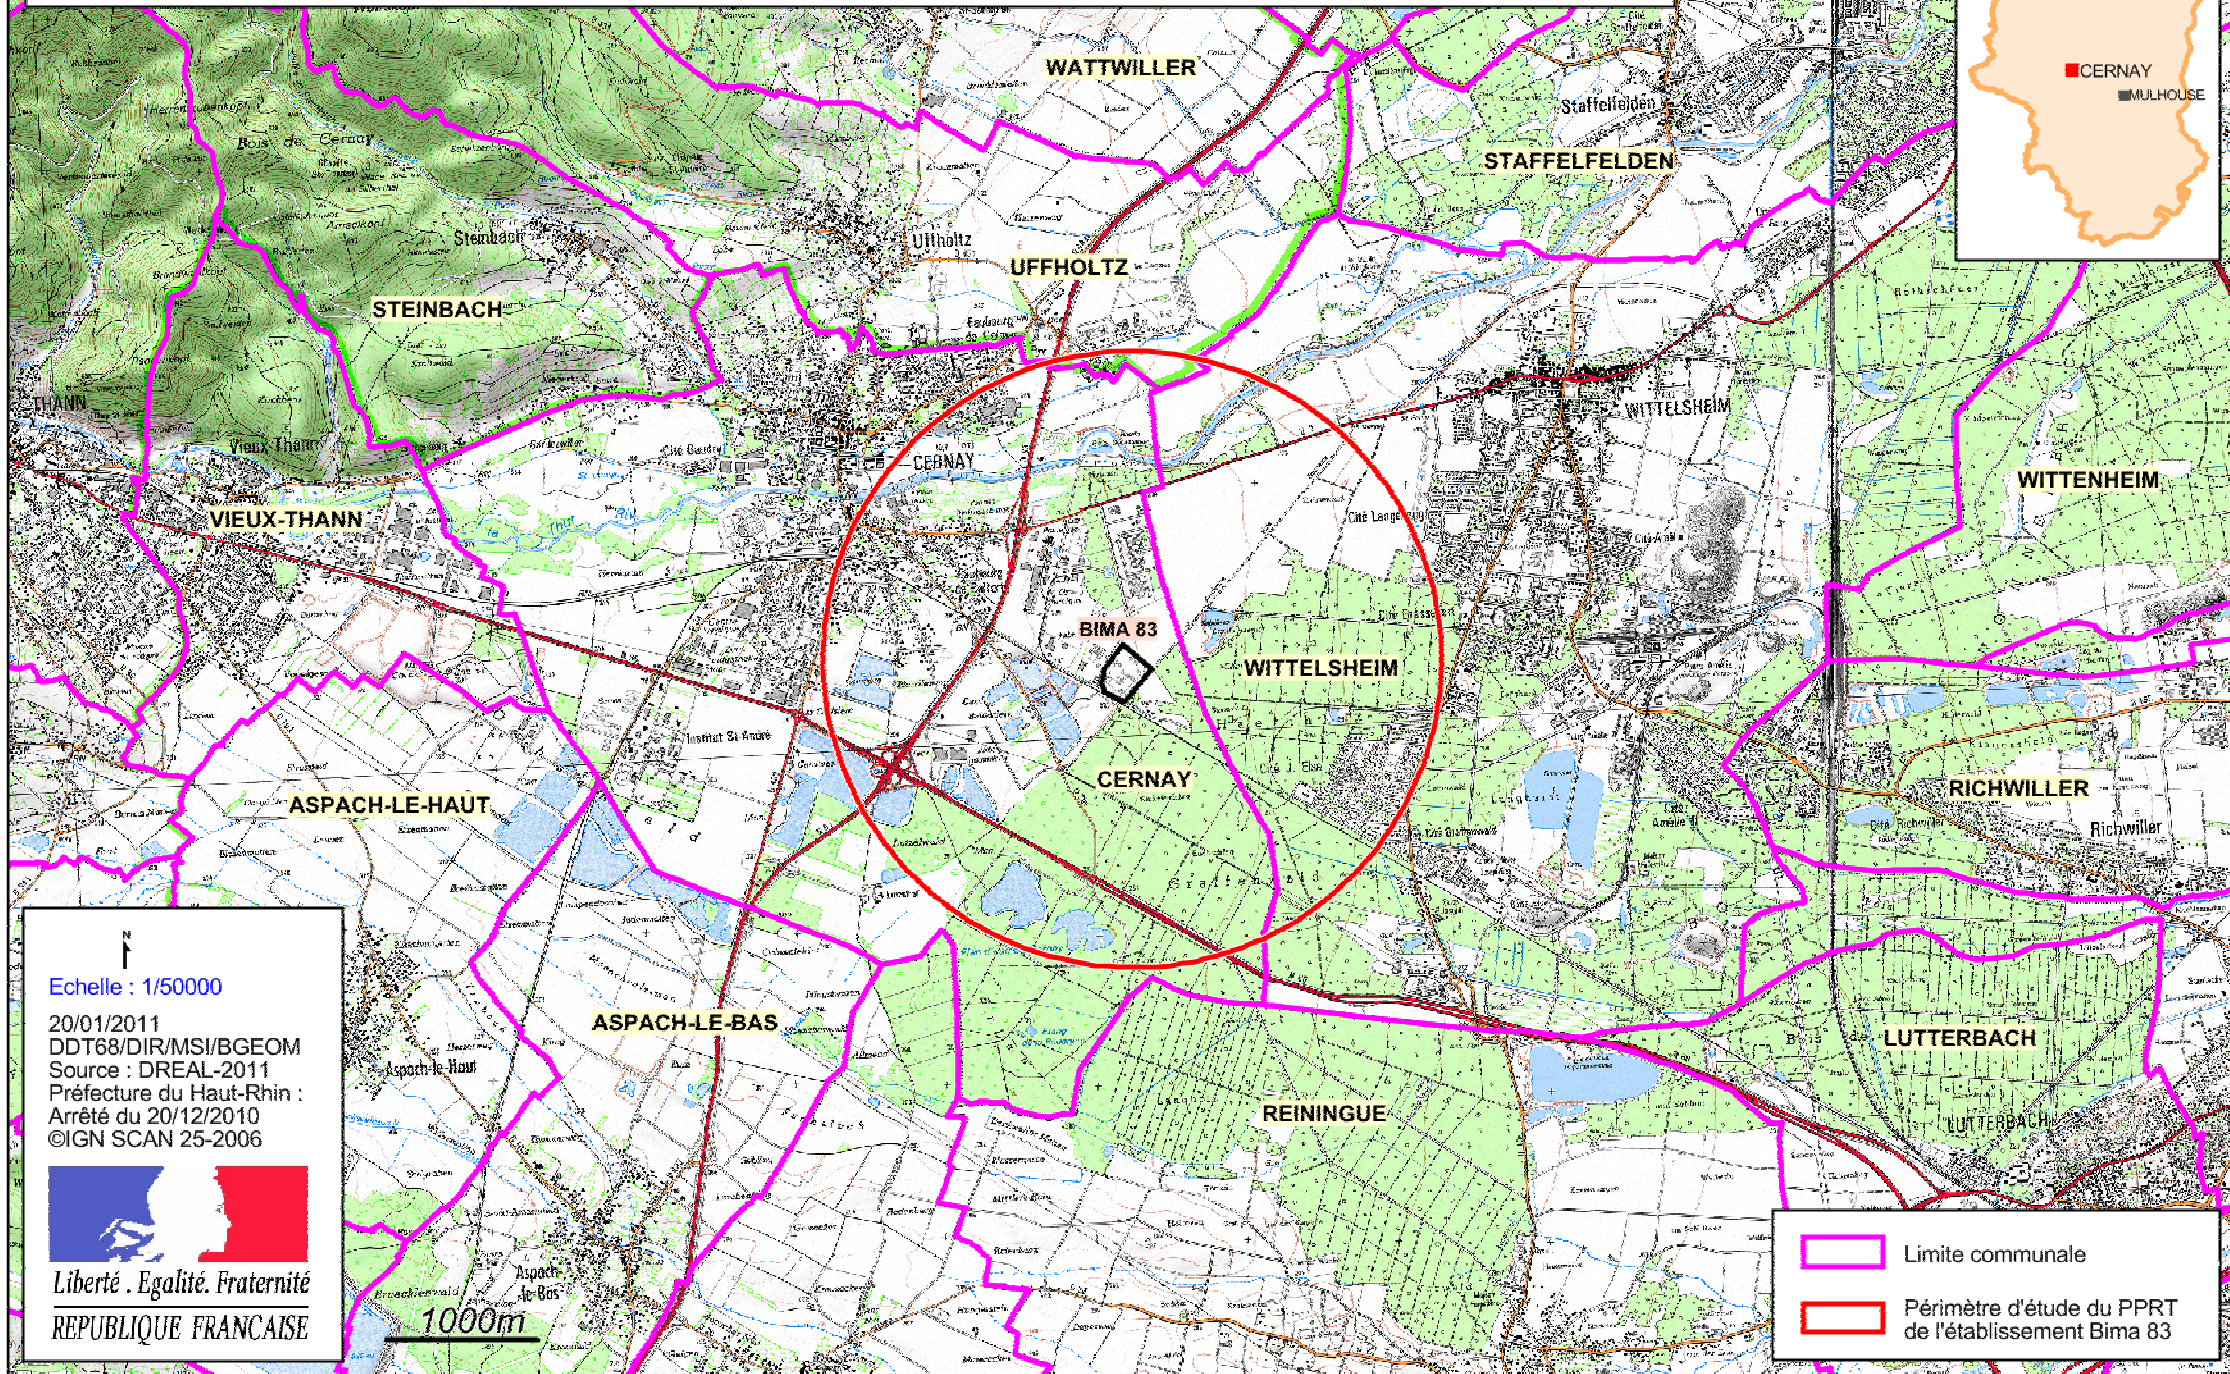

Préfecture du Haut-Rhin - Communes de Cernay, Uffholtz, Wittelsheim

Prescription d'un Plan de Prévention des Risques Technologiques pour l'établissement Bima 83

Annexe cartographique de décembre 2010

N

Echelle : 1/50000

20/01/2011
DDT68/DIR/MSI/BGEOM
Source : DREAL-2011
Préfecture du Haut-Rhin :
Arrêté du 20/12/2010
©IGN SCAN 25-2006

Liberté . Egalité . Fraternité
REPUBLIQUE FRANCAISE

1000m

— Limite communale

— Périmètre d'étude du PPRT de l'établissement Bima 83